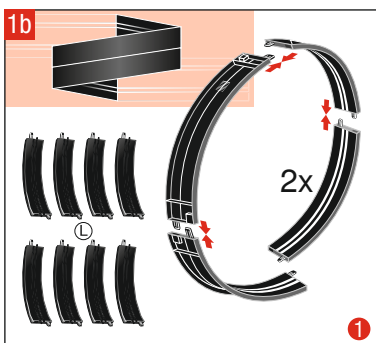

DTM POWER

Stadlbauer Marketing + Vertrieb GmbH · Rennbahn Allee 1 · 5412 Puch / Salzburg · Austria · carrera-toys.com

20062479

234 x 68 cm
7.68 x 2.23 feet

6,2 m
20.34 feet

7.60.12.395.00

WARNING:
CHOKING HAZARD - SMALL PARTS
NOT FOR CHILDREN UNDER 3 YEARS.

ATTENTION:
DANGER D'ÉTOUFFEMENT - PRÉSENCE DE PETITES PIÈCES
NE CONVIENT PAS AUX ENFANTS DE MOINS DE 3 ANS.

- D** Technische und designbedingte Änderungen vorbehalten.
- GB USA** Subject to technical and design-related changes.
- F** Sous réserve de modifications techniques ou de design.
- E** Se reserva el derecho de efectuar modificaciones técnicas y relacionadas con el diseño.
- P** Reservados os direitos de alterações técnicas e no design.
- I** Con riserva di modifiche tecniche e di design.
- PL** Zastrzegamy sobie możliwość zmian.
- NL** Technische en designgeboden afwijkingen voorbehouden.
- S** Med reservation för tekniska och designrelaterade ändringar.
- FIN** Oikeus tekniikan ja muotoilun aiheuttamiin muutoksiin pidätetään.
- H** Műszaki és konstrukciós változások előfordulhatnak.
- GR** Επιστολή τεχνικών – σχεδιαστικών τροποποιήσεων.
- Arabic** يرجى حق التغييرات التقنية والتصميمية محفوظة