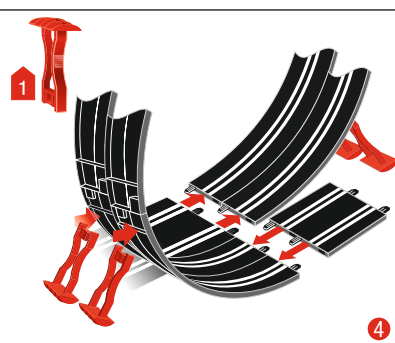

DTM POWER

Stadlbauer Marketing + Vertrieb GmbH · Rennbahn Allee 1 · 5412 Puch / Salzburg · Austria · carrera-toys.com

20062479

234 x 68 cm
7.68 x 2.23 feet

6,2 m
20.34 feet

7.60.12.395.00

WARNING:
CHOKING HAZARD - SMALL PARTS
NOT FOR CHILDREN UNDER 3 YEARS.

ATTENTION:
DANGER D'ÉTOUFFEMENT - PRÉSENCE DE PETITES PIÈCES
NE CONVIENT PAS AUX ENFANTS DE MOINS DE 3 ANS.

- D** Technische und designbedingte Änderungen vorbehalten.
- GB USA** Subject to technical and design-related changes.
- F** Sous réserve de modifications techniques ou de design.
- E** Se reserva el derecho de efectuar modificaciones técnicas y relacionadas con el diseño.
- P** Reservados os direitos de alterações técnicas e no design.
- I** Con riserva di modifiche tecniche e di design.
- PL** Zastrzegamy sobie możliwość zmian.
- NL** Technische en designgeboden afwijkingen voorbehouden.
- S** Med reservation för tekniska och designrelaterade ändringar.
- FIN** Oikeus tekniikan ja muotoilun aiheuttamiin muutoksiin pidätetään.
- H** Műszaki és konstrukciós változások előfordulhatnak.
- GR** Επιστολή τεχνικών – σχεδιαστικών τροποποιήσεων.
- Arabic** يرجى حق التغييرات التقنية والتصميمية محفوظة