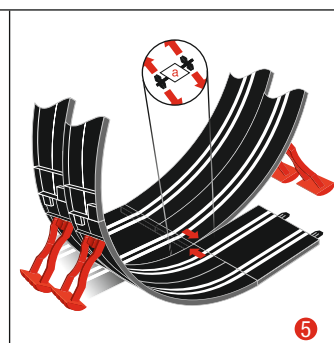

DTM POWER

Stadlbauer Marketing + Vertrieb GmbH · Rennbahn Allee 1 · 5412 Puch / Salzburg · Austria · carrera-toys.com

20062479

234 x 68 cm
7.68 x 2.23 feet

6,2 m
20.34 feet

7.60.12.395.00

WARNING:
CHOKING HAZARD - SMALL PARTS
NOT FOR CHILDREN UNDER 3 YEARS.

ATTENTION:
DANGER D'ÉTOUFFEMENT - PRÉSENCE DE PETITES PIÈCES
NE CONVIENT PAS AUX ENFANTS DE MOINS DE 3 ANS.

- D** Technische und designbedingte Änderungen vorbehalten.
- GB USA** Subject to technical and design-related changes.
- F** Sous réserve de modifications techniques ou de design.
- E** Se reserva el derecho de efectuar modificaciones técnicas y relacionadas con el diseño.
- P** Reservados os direitos de alterações técnicas e no design.
- I** Con riserva di modifiche tecniche e di design.
- PL** Zastrzegamy sobie możliwość zmian.
- NL** Technische en designgeboden afwijkingen voorbehouden.
- S** Med reservation för tekniska och designrelaterade ändringar.
- FIN** Oikeus tekniikan ja muotoilun aiheuttamiin muutoksiin pidätetään.
- H** Műszaki és konstrukciós változások előfordulhatnak.
- GR** Επιστολή τεχνικών – σχεδιαστικών τροποποιήσεων.
- Arabic** يرجى حق التغييرات التقنية والتصميمية محفوظة